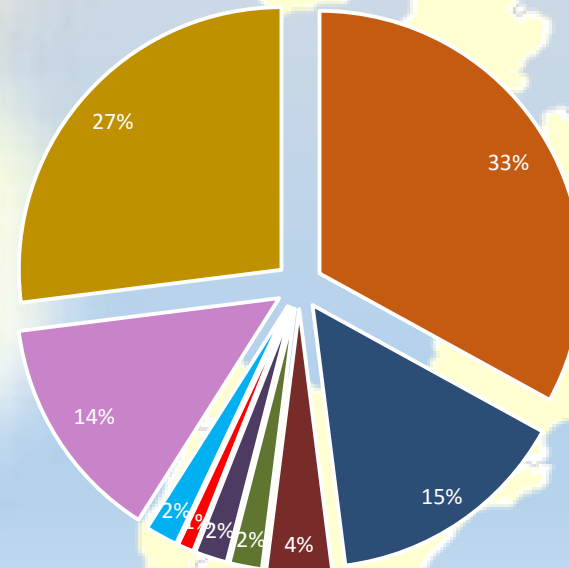

STAGII DE PRACTICĂ ERASMUS+ 2014 -2015

Destinațiile pe țări ale studenților de la Facultatea de Geografie și Geologie

Austria	Belgia	Franța	Grecia	Islanda	Italia	Norvegia	Spania	Turcia
CLC's Alpine Center	NH City Centre Bruxelles Hotel NH Grand Palace Arenberg Hotel NH Stephanie	Université d'Angers Université François Rabelais	Xenios - Ventures Port Marina Hotel Eagles Palace Hotel Fodele Beach Porto Carras Hotel Minos Mare Hotel Kipriotis Hotel Pilot Beach Eva Bay Hotel Kipriotis Chain of Hotels Aquis Capo di Corfu Xenios - Ventures - Anastasia Resort and Spa Hotel Iberostar Creta Panorama Hotel Mare Monte E.T.X.E.K. S.A. - Apollonia - Santa Marina & Sitia Hotel Hotel Cretan Pearl Hotel Istion Club Hotel High Beach Hote Capsis Hotel Anthemus Sea Beac	Fosshotel Vatnajokull	Hotel Londra Hotel Pullman Timi Ama Hotel Principe di Fitalia Hotel Santa Maria Hotel Nuraghe Arvu Consulta SpA Universita degli Studi di Foggia Hotel Antica Posada Fondazione Edmund Mach Lanthia Resort Tesonis Camping Village Hotel Villa la Vedetta	Vatnahalsen Hoymfjellshotell	Hotel NH Hesperia Sabinal Majestic Hotel &SpA ESN Almeria Claris Hotel University of Huelva	Suleyman Demirel Üniversitesi