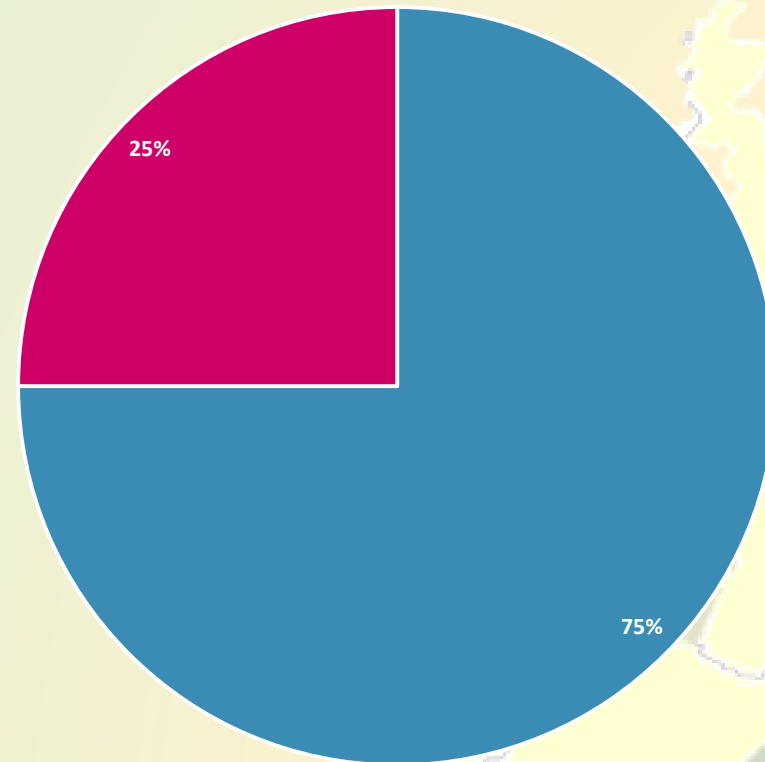

ITALIA	FRANȚA
The Congregation of the daughters of St. Mary of divine Providence	L'Arche