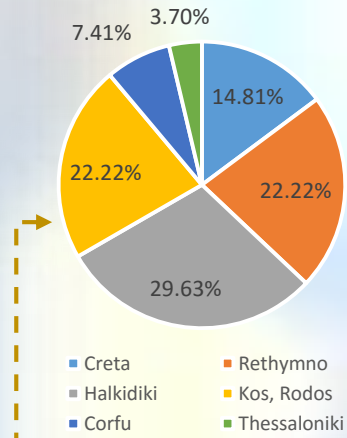

STAGII DE PRACTICĂ ERASMUS+ 2014 -2015

Destinațiile pe țări ale studenților de la Facultatea de Geografie și Geologie

Austria	Belgia	Franța	Grecia	Islanda	Italia	Norvegia	Spania	Turcia
CLC's Alpine Center	NH City Centre Bruxelles Hotel NH Grand Palace Arenberg Hotel NH Stephanie	Université d'Angers Université François Rabelais	Xenios - Ventures Port Marina Hotel Eagles Palace Hotel Fodele Beach Porto Carras Hotel Minos Mare Hotel Kipriotis Hotel Pilot Beach Eva Bay Hotel Kipriotis Chain of Hotels Aquis Capo di Corfu Xenios - Ventures - Anastasia Resort and Spa Hotel Iberostar Creta Panorama Hotel Mare Monte E.T.X.E.K. S.A. - Apollonia - Santa Marina & Sitia Hotel Hotel Cretan Pearl Hotel Istion Club Hotel High Beach Hote Capsis Hotel Anthemus Sea Beac	Fosshotel Vatnajokull	Hotel Londra Hotel Pullman Timi Ama Hotel Principe di Fitalia Hotel Santa Maria Hotel Nuraghe Arvu Consulta SpA Universita degli Studi di Foggia Hotel Antica Posada Fondazione Edmund Mach Lanthia Resort Tesonis Camping Village Hotel Villa la Vedetta	Vatnahalsen Hoymfjellshotell	Hotel NH Hesperia Sabinal Majestic Hotel &SpA ESN Almeria Claris Hotel University of Huelva	Suleyman Demirel Üniversitesi