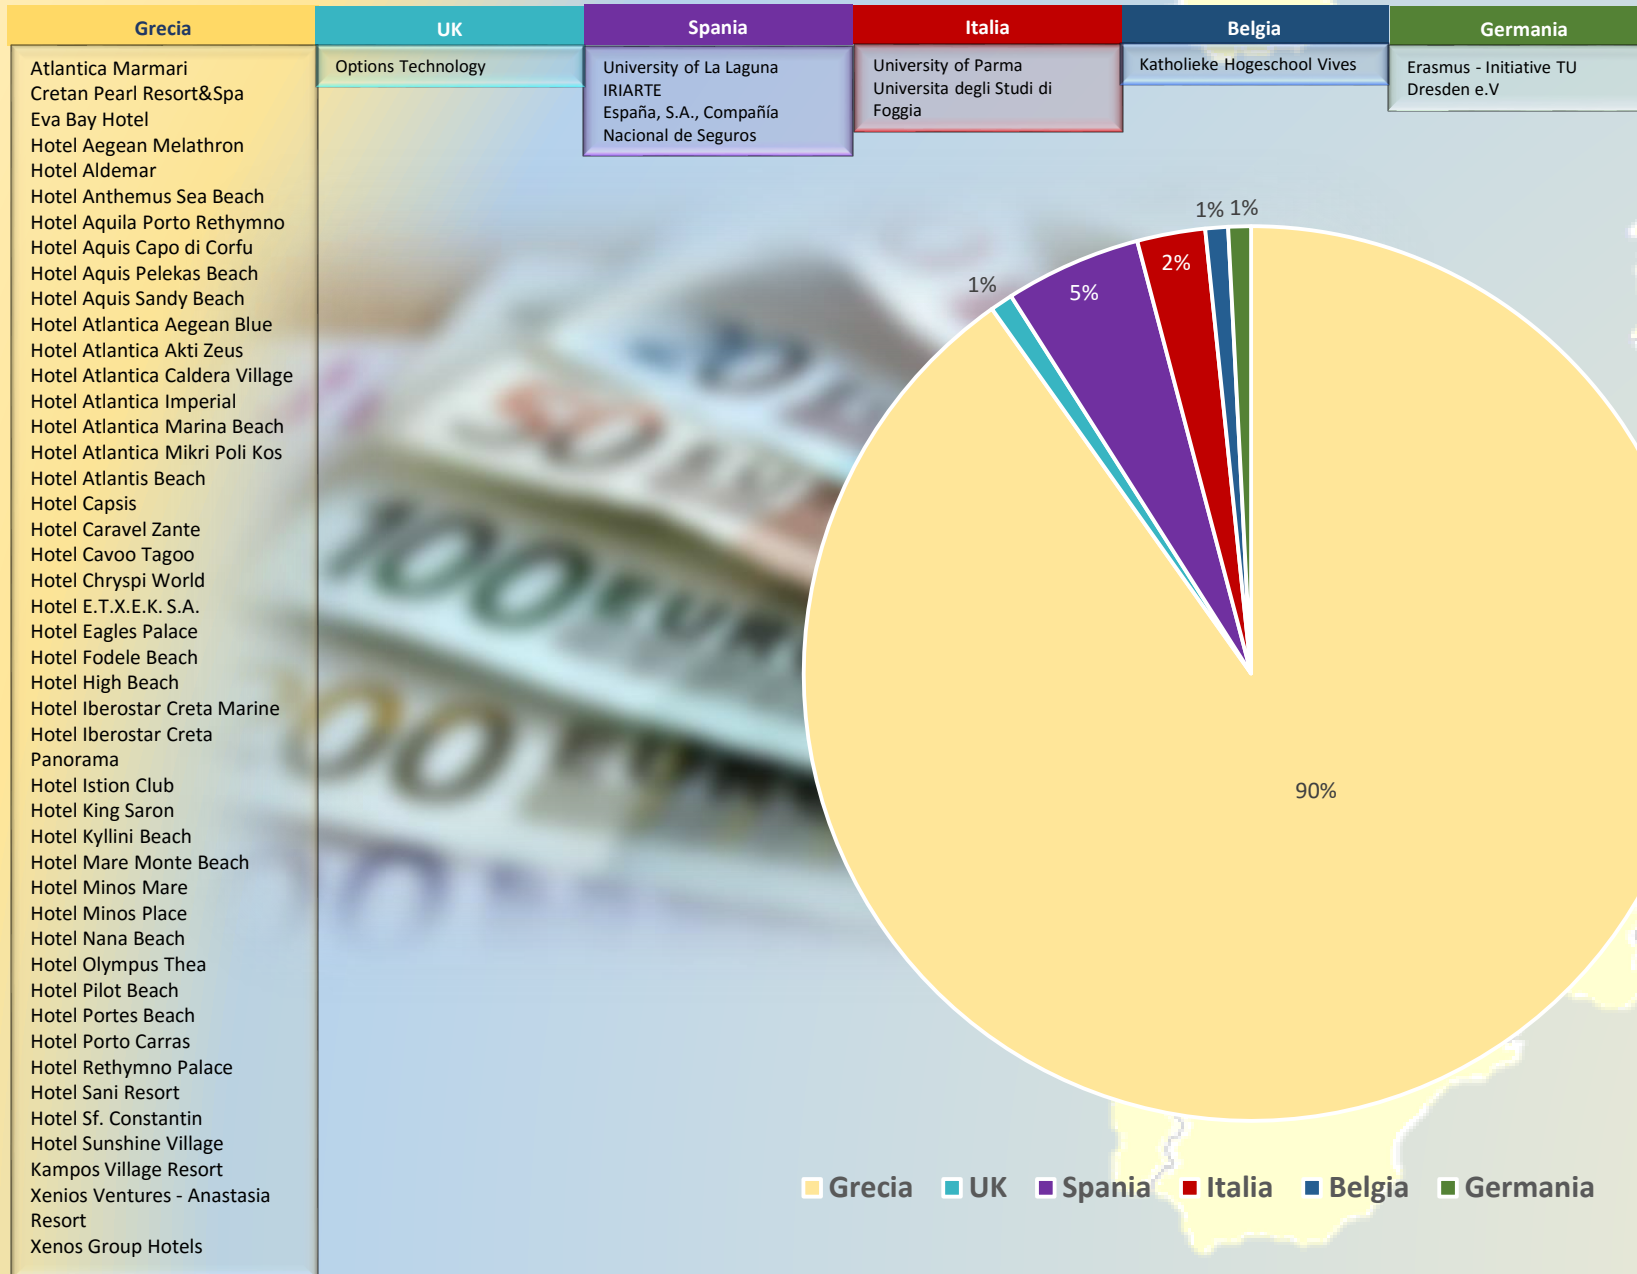

STAGII DE PRACTICĂ ERASMUS+ 2014 -2015

Destinațiile pe țări ale studenților de la Facultatea de Educație Fizică și Sport

DANEMARCA	SPANIA
Viborg Handbold Klub	Alfredo Losada, Centro de Recuperacion Funcional Centro de Mayores Fundomar Benejales - Physiotherapy Rhabilitation

■ Spania ■ Danemarca

STAGII DE PRACTICĂ ERASMUS+ 2014 -2015

Destinațiile pe țări ale studenților de la Facultatea de Economie și Administrarea Afacerilor

STAGII DE PRACTICĂ ERASMUS+ 2014 -2015

Destinațiile pe țări ale studenților de la Facultatea de Filosofie și Științe Social Politice