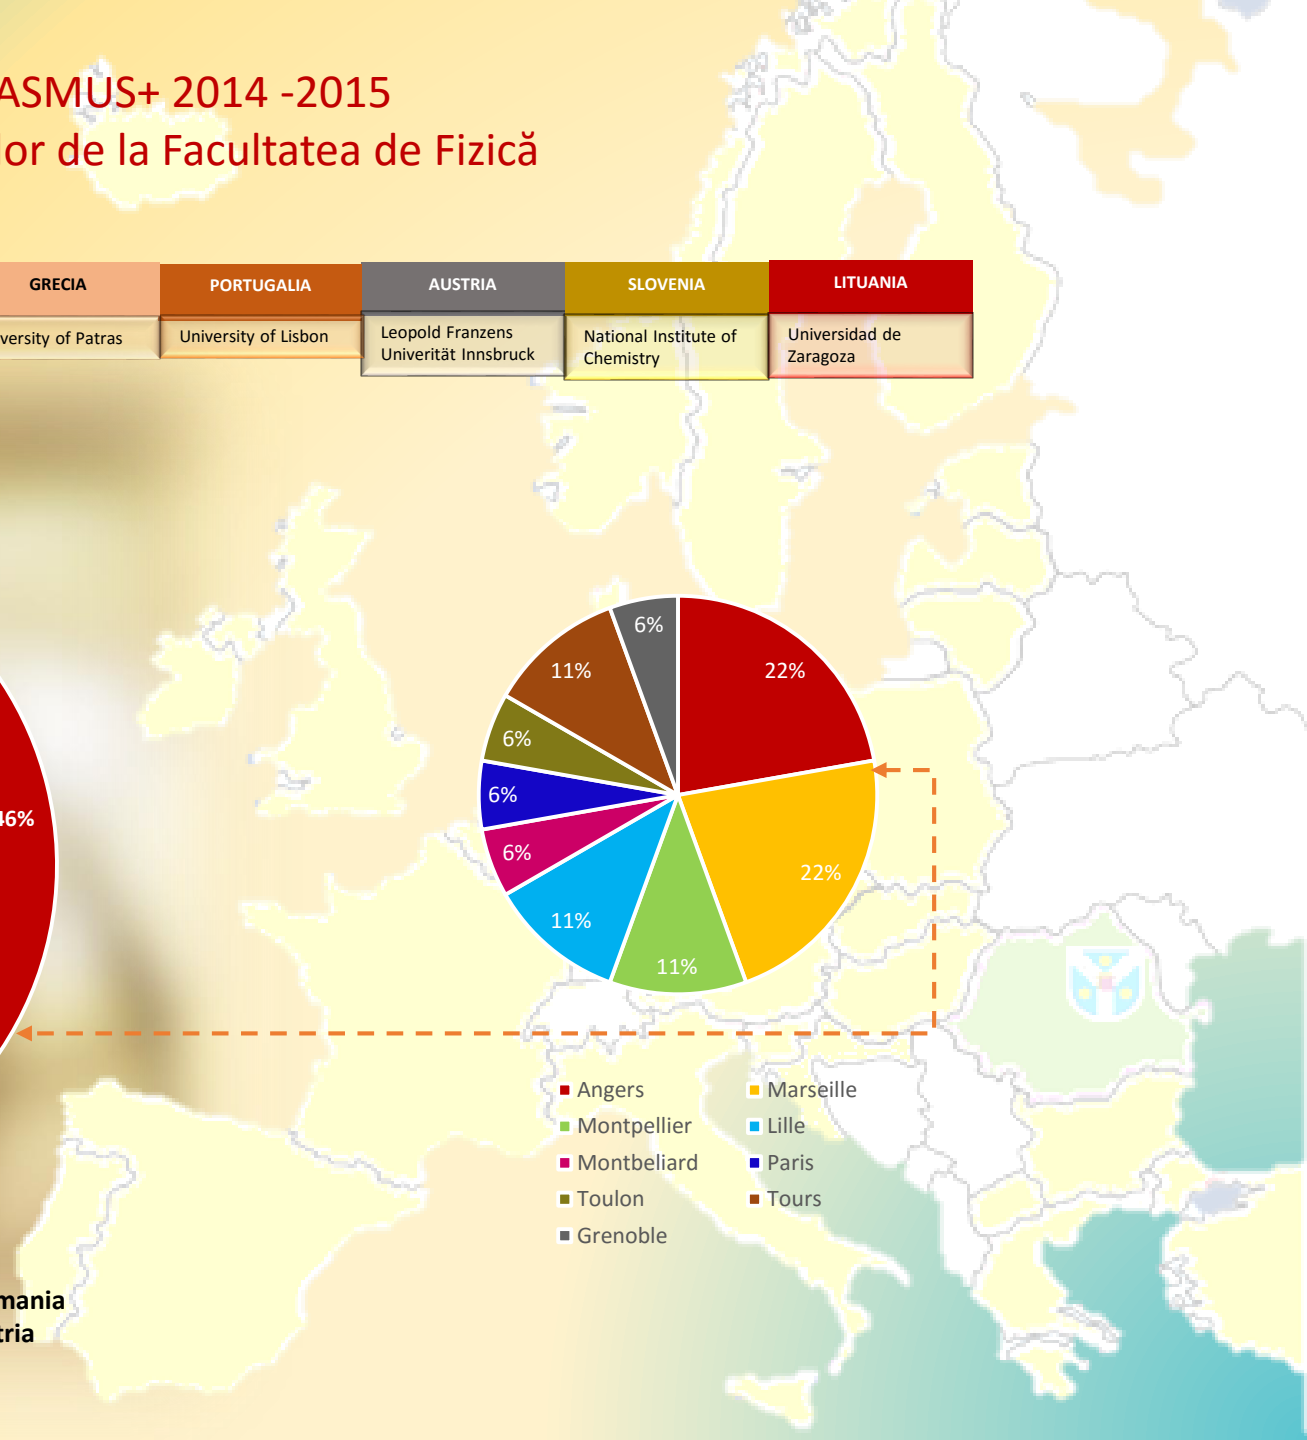

■ Spania ■ Danemarca

STAGII DE PRACTICĂ ERASMUS+ 2014 -2015

Destinațiile pe țări ale studenților de la Facultatea de Economie și Administrarea Afacerilor

STAGII DE PRACTICĂ ERASMUS+ 2014 -2015

Destinațiile pe țări ale studenților de la Facultatea de Filosofie și Științe Social Politice

Germania	Italia	Olanda	Portugalia	Spania
Iohannes Gutemberg University	Comune di Torino Istituto Associazione "Casa Famiglia Luigi Scrosoppi"	University of Rotterdam	ESN Aveiro University of A Coruna Arte Aurora Gabriela	Universidad Politecnica de Cartagena

□ Germania ■ Italia ■ Olanda ■ Portugalia ■ Spania

STAGII DE PRACTICĂ ERASMUS+ 2014 -2015

Destinațiile pe țări ale studenților de la Facultatea de Fizică

FRANȚA	UK	ITALIA	GERMANIA	SPANIA	GRECIA	PORTUGALIA	AUSTRIA	SLOVENIA	LITUANIA
Universite d'Angers Universite d'Aix Marseille Institut Européen des Membranes Universite Lille 1 Centre Hospitalier Belfort Montbeliard Universite Paris Sud Hopital La Musse University François Rabelais of Tours	University of Manchester University of York University of Southampton	Institute of Energetics and Interphases Casa Di Cura San Raffaele Portuense	Heinrich Heine University Technische Universitat Dresden	Universidad de Zaragoza	University of Patras	University of Lisbon	Leopold Franzens Univerität Innsbruck	National Institute of Chemistry	Universidad de Zaragoza

- Franta
- UK
- Italia
- Germania
- Spania
- Grecia
- Portugalia
- Austria
- Slovenia
- Lituania

- Angers
- Montpellier
- Lille
- Montbeliard
- Toulon
- Grenoble
- Marseille
- Paris
- Tours

STAGII DE PRACTICĂ ERASMUS+ 2014 -2015