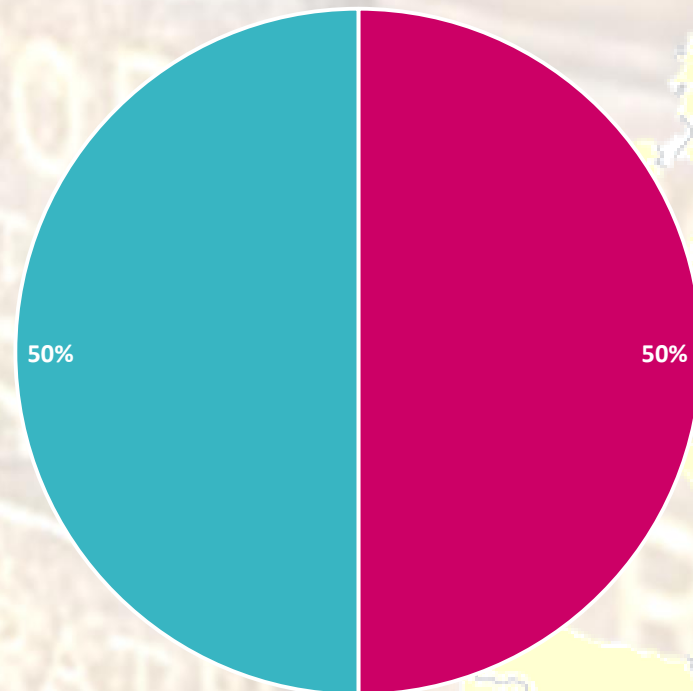

STAGII DE PRACTICĂ ERASMUS+ 2014 -2015

Destinațiile pe țări ale studenților de la Facultatea de Istorie

FRANȚA	GERMANIA
Universite de Bourgogne	Iohannes Gutenberg University

■ Germania ■ Franța