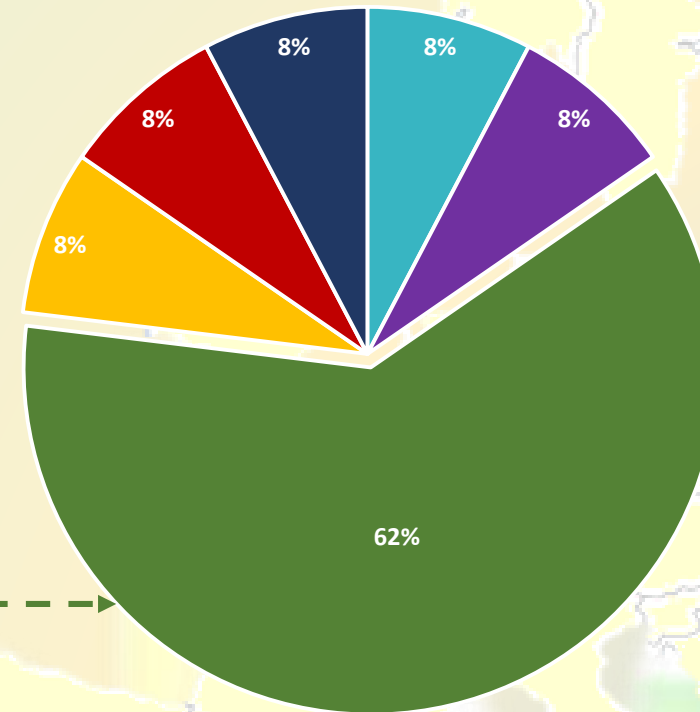

STAGII DE PRACTICĂ ERASMUS+ 2014 -2015

Statistici privind destinațiile pe țări ale studenților

STAGII DE PRACTICĂ ERASMUS+ 2014 -2015

Destinațiile pe țări ale studenților de la Facultatea de Biologie

Germania	Turcia	Belgia	Suedia	Franța	Cipru	UK
Universitat Konstanz University of Freiburg University Rostock	Nigde Universitesi	Universite Catholique de Louvain	Linkoping University	Institut Sophia Agrobiotech	Cyprus University of Technology	University of Oxford

■ Germania
 ■ Turcia
 ■ Belgia
 ■ Suedia
 ■ UK
 ■ Franta
 ■ Cipru

STAGII DE PRACTICĂ ERASMUS+ 2014 -2015

Destinațiile pe țări ale studenților de la Facultatea de Chimie

Danemarca	Franta	Germania	Grecia	Italia	Ungaria
University of Copenhagen	Universite d'Angers	University of Rostock University of Konstanz Saarland University Technical University of Braunschweig	Technological Educational Institute of Crete	University of Camerino	University of Pannonia

■ Rostock ■ Saarbrücken ■ Konstanz ■ Braunschweig

■ Danemarca ■ Franta ■ Germania ■ Grecia ■ Italia ■ Ungaria

STAGII DE PRACTICĂ ERASMUS+ 2014 -2015

Destinațiile pe țări ale studenților de la Centrul de Studii Europene