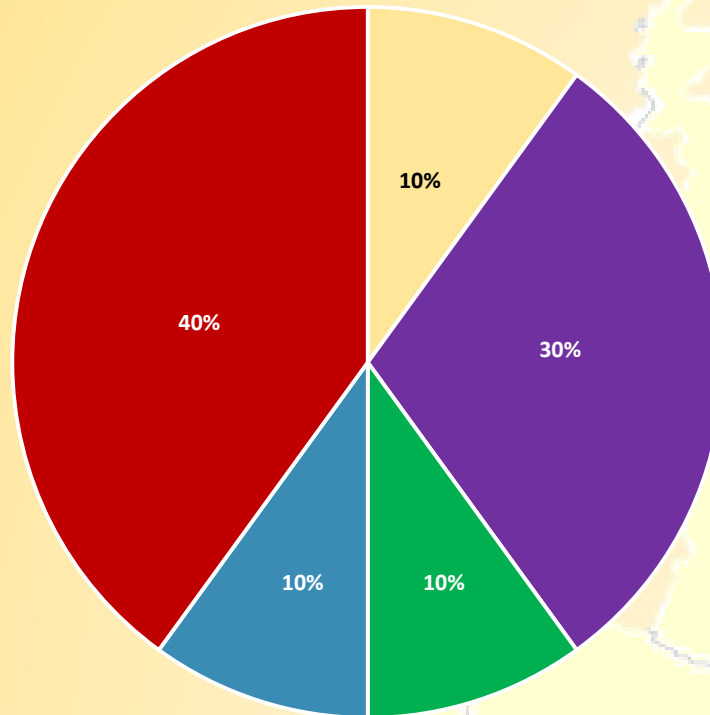

STAGII DE PRACTICĂ ERASMUS+ 2014 -2015

Destinațiile pe țări ale studenților de la Facultatea de Filosofie și Științe Social Politice

Germania	Italia	Olanda	Portugalia	Spania
Iohannes Gutemberg University	Comune di Torino Istituto Associazione "Casa Famiglia Luigi Scrosoppi"	University of Rotterdam	ESN Aveiro University of A Coruna Arte Aurora Gabriela	Universidad Politecnica de Cartagena

□ Germania   ■ Italia   ■ Olanda   ■ Portugalia   ■ Spania