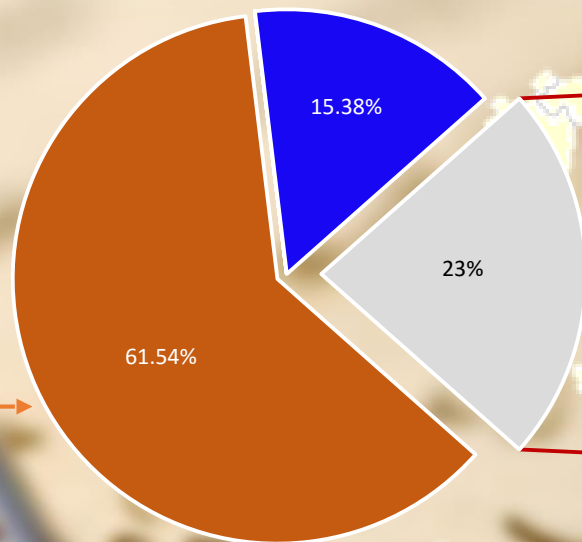

STAGII DE PRACTICĂ ERASMUS+ 2014 -2015

Destinațiile pe țări ale studenților de la Facultatea de Litere

Franța	Italia	Norvegia	Spania	Turcia
Universite de Franche Comte	Centro Interculturale Abusuan Istituto Istruzione Superiore G.A. Pischedda University of Parma Universita degli Studi di Bari ALDO MORO Universita degli Studi di Foggia	Trondheim Kommune	El Instituto Británico de Huelva	Akdeniz University

■ Franta ■ Italia ■ Norvegia ■ Spania ■ Turcia