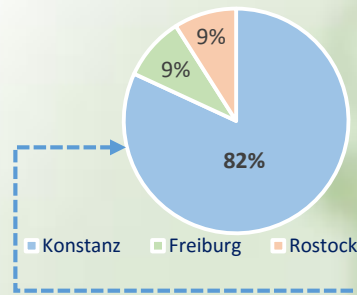

STAGII DE PRACTICĂ ERASMUS+ 2014 -2015

Statistici privind destinațiile pe țări ale studenților

STAGII DE PRACTICĂ ERASMUS+ 2014 -2015

Destinațiile pe țări ale studenților de la Facultatea de Biologie

Germania	Turcia	Belgia	Suedia	Franța	Cipru	UK
Universitat Konstanz University of Freiburg University Rostock	Nigde Universitesi	Universite Catholique de Louvain	Linkoping University	Institut Sophia Agrobiotech	Cyprus University of Technology	University of Oxford

■ Germania
 ■ Turcia
 ■ Belgia
 ■ Suedia
 ■ UK
 ■ Franta
 ■ Cipru

STAGII DE PRACTICĂ ERASMUS+ 2014 -2015

Destinațiile pe țări ale studenților de la Facultatea de Chimie

Danemarca	Franta	Germania	Grecia	Italia	Ungaria
University of Copenhagen	Universite d'Angers	University of Rostock University of Konstanz Saarland University Technical University of Braunschweig	Technological Educational Institute of Crete	University of Camerino	University of Pannonia