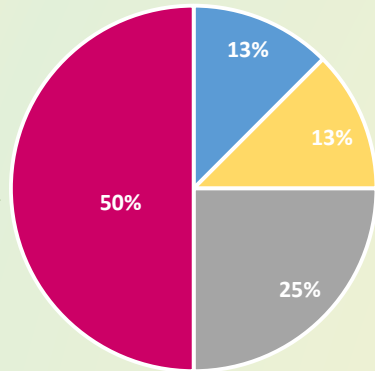

STAGII DE PRACTICĂ ERASMUS+ 2014 -2015

Destinațiile pe țări ale studenților de la Facultatea de Chimie

Danemarca	Franta	Germania	Grecia	Italia	Ungaria
University of Copenhagen	Universite d'Angers	University of Rostock University of Konstanz Saarland University Technical University of Braunschweig	Technological Educational Institute of Crete	University of Camerino	University of Pannonia

■ Rostock ■ Saarbrücken ■ Konstanz ■ Braunschweig