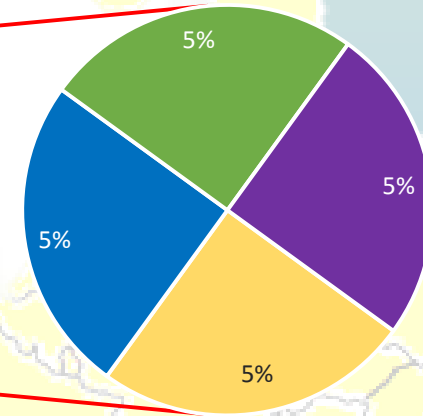

STAGII DE PRACTICĂ ERASMUS+ 2014 -2015

Statistici privind destinațiile pe țări ale studenților

STAGII DE PRACTICĂ ERASMUS+ 2014 -2015

Destinațiile pe țări ale studenților de la Facultatea de Biologie

Germania	Turcia	Belgia	Suedia	Franța	Cipru	UK
Universitat Konstanz University of Freiburg University Rostock	Nigde Universitesi	Universite Catholique de Louvain	Linkoping University	Institut Sophia Agrobiotech	Cyprus University of Technology	University of Oxford

■ Germania
 ■ Turcia
 ■ Belgia
 ■ Suedia
 ■ UK
 ■ Franta
 ■ Cipru

STAGII DE PRACTICĂ ERASMUS+ 2014 -2015

Destinațiile pe țări ale studenților de la Facultatea de Chimie

Danemarca	Franta	Germania	Grecia	Italia	Ungaria
University of Copenhagen	Universite d'Angers	University of Rostock University of Konstanz Saarland University Technical University of Braunschweig	Technological Educational Institute of Crete	University of Camerino	University of Pannonia

■ Rostock ■ Saarbrücken ■ Konstanz ■ Braunschweig

■ Danemarca ■ Franta ■ Germania ■ Grecia ■ Italia ■ Ungaria

STAGII DE PRACTICĂ ERASMUS+ 2014 -2015

Destinațiile pe țări ale studenților de la Centrul de Studii Europene