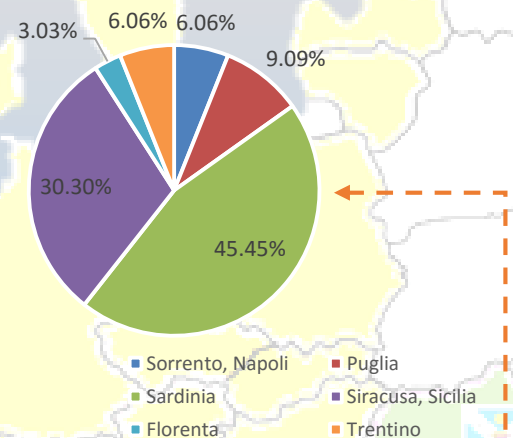

STAGII DE PRACTICĂ ERASMUS+ 2014 -2015

Destinațiile pe țări ale studenților de la Facultatea de Geografie și Geologie

Austria	Belgia	Franța	Grecia	Islanda	Italia	Norvegia	Spania	Turcia
CLC's Alpine Center	NH City Centre Bruxelles Hotel NH Grand Palace Arenberg Hotel NH Stephanie	Université d'Angers Université François Rabelais	Xenios - Ventures Port Marina Hotel Eagles Palace Hotel Fodele Beach Porto Carras Hotel Minos Mare Hotel Kipriotis Hotel Pilot Beach Eva Bay Hotel Kipriotis Chain of Hotels Aquis Capo di Corfu Xenios - Ventures - Anastasia Resort and Spa Hotel Iberostar Creta Panorama Hotel Mare Monte E.T.X.E.K. S.A. - Apollonia - Santa Marina & Sitia Hotel Hotel Cretan Pearl Hotel Istion Club Hotel High Beach Hote Capsis Hotel Anthemus Sea Beac	Fosshotel Vatnajokull	Hotel Londra Hotel Pullman Timi Ama Hotel Principe di Fitalia Hotel Santa Maria Hotel Nuraghe Arvu Consulta SpA Universita degli Studi di Foggia Hotel Antica Posada Fondazione Edmund Mach Lanthia Resort Tesonis Camping Village Hotel Villa la Vedetta	Vatnahalsen Hoymfjellshotell	Hotel NH Hesperia Sabinal Majestic Hotel &SpA ESN Almeria Claris Hotel University of Huelva	Suleyman Demirel Üniversitesi