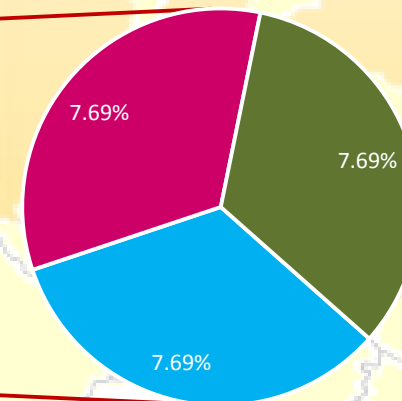

STAGII DE PRACTICĂ ERASMUS+ 2014 -2015

Destinațiile pe țări ale studenților de la Facultatea de Litere

Franța	Italia	Norvegia	Spania	Turcia
Universite de Franche Comte	Centro Interculturale Abusuan Istituto Istruzione Superiore G.A. Pischedda University of Parma Universita degli Studi di Bari ALDO MORO Universita degli Studi di Foggia	Trondheim Kommune	El Instituto Británico de Huelva	Akdeniz University

■ Franta ■ Italia ■ Norvegia ■ Spania ■ Turcia