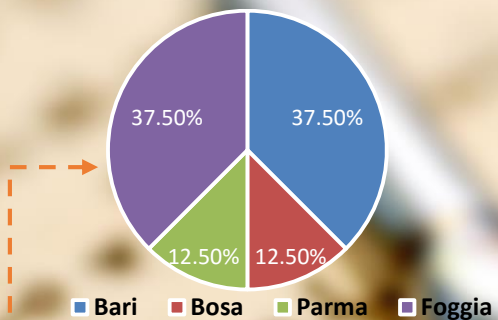

STAGII DE PRACTICĂ ERASMUS+ 2014 -2015

Destinațiile pe țări ale studenților de la Facultatea de Litere

Franța	Italia	Norvegia	Spania	Turcia
Universite de Franche Comte	Centro Interculturale Abusuan Istituto Istruzione Superiore G.A. Pischedda University of Parma Universita degli Studi di Bari ALDO MORO Universita degli Studi di Foggia	Trondheim Kommune	El Instituto Británico de Huelva	Akdeniz University

■ Franta ■ Italia ■ Norvegia ■ Spania ■ Turcia