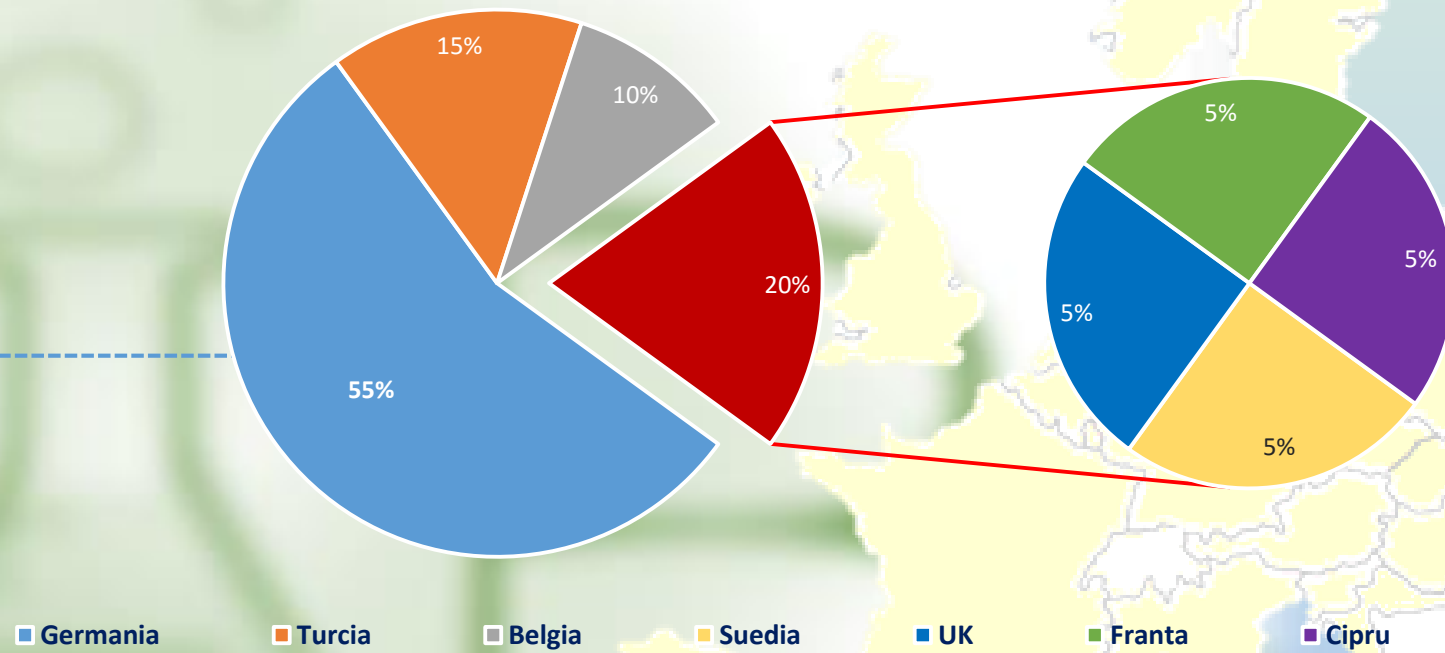

STAGII DE PRACTICĂ ERASMUS+ 2014 -2015

Statistici privind destinațiile pe țări ale studenților

STAGII DE PRACTICĂ ERASMUS+ 2014 -2015

Destinațiile pe țări ale studenților de la Facultatea de Biologie

Germania	Turcia	Belgia	Suedia	Franța	Cipru	UK
Universitat Konstanz University of Freiburg University Rostock	Nigde Universitesi	Universite Catholique de Louvain	Linkoping University	Institut Sophia Agrobiotech	Cyprus University of Technology	University of Oxford

■ Germania
 ■ Turcia
 ■ Belgia
 ■ Suedia
 ■ UK
 ■ Franta
 ■ Cipru

STAGII DE PRACTICĂ ERASMUS+ 2014 -2015

Destinațiile pe țări ale studenților de la Facultatea de Chimie

Danemarca	Franta	Germania	Grecia	Italia	Ungaria
University of Copenhagen	Universite d'Angers	University of Rostock University of Konstanz Saarland University Technical University of Braunschweig	Technological Educational Institute of Crete	University of Camerino	University of Pannonia

■ Rostock ■ Saarbrücken ■ Konstanz ■ Braunschweig

■ Danemarca ■ Franta ■ Germania ■ Grecia ■ Italia ■ Ungaria

STAGII DE PRACTICĂ ERASMUS+ 2014 -2015

Destinațiile pe țări ale studenților de la Centrul de Studii Europene