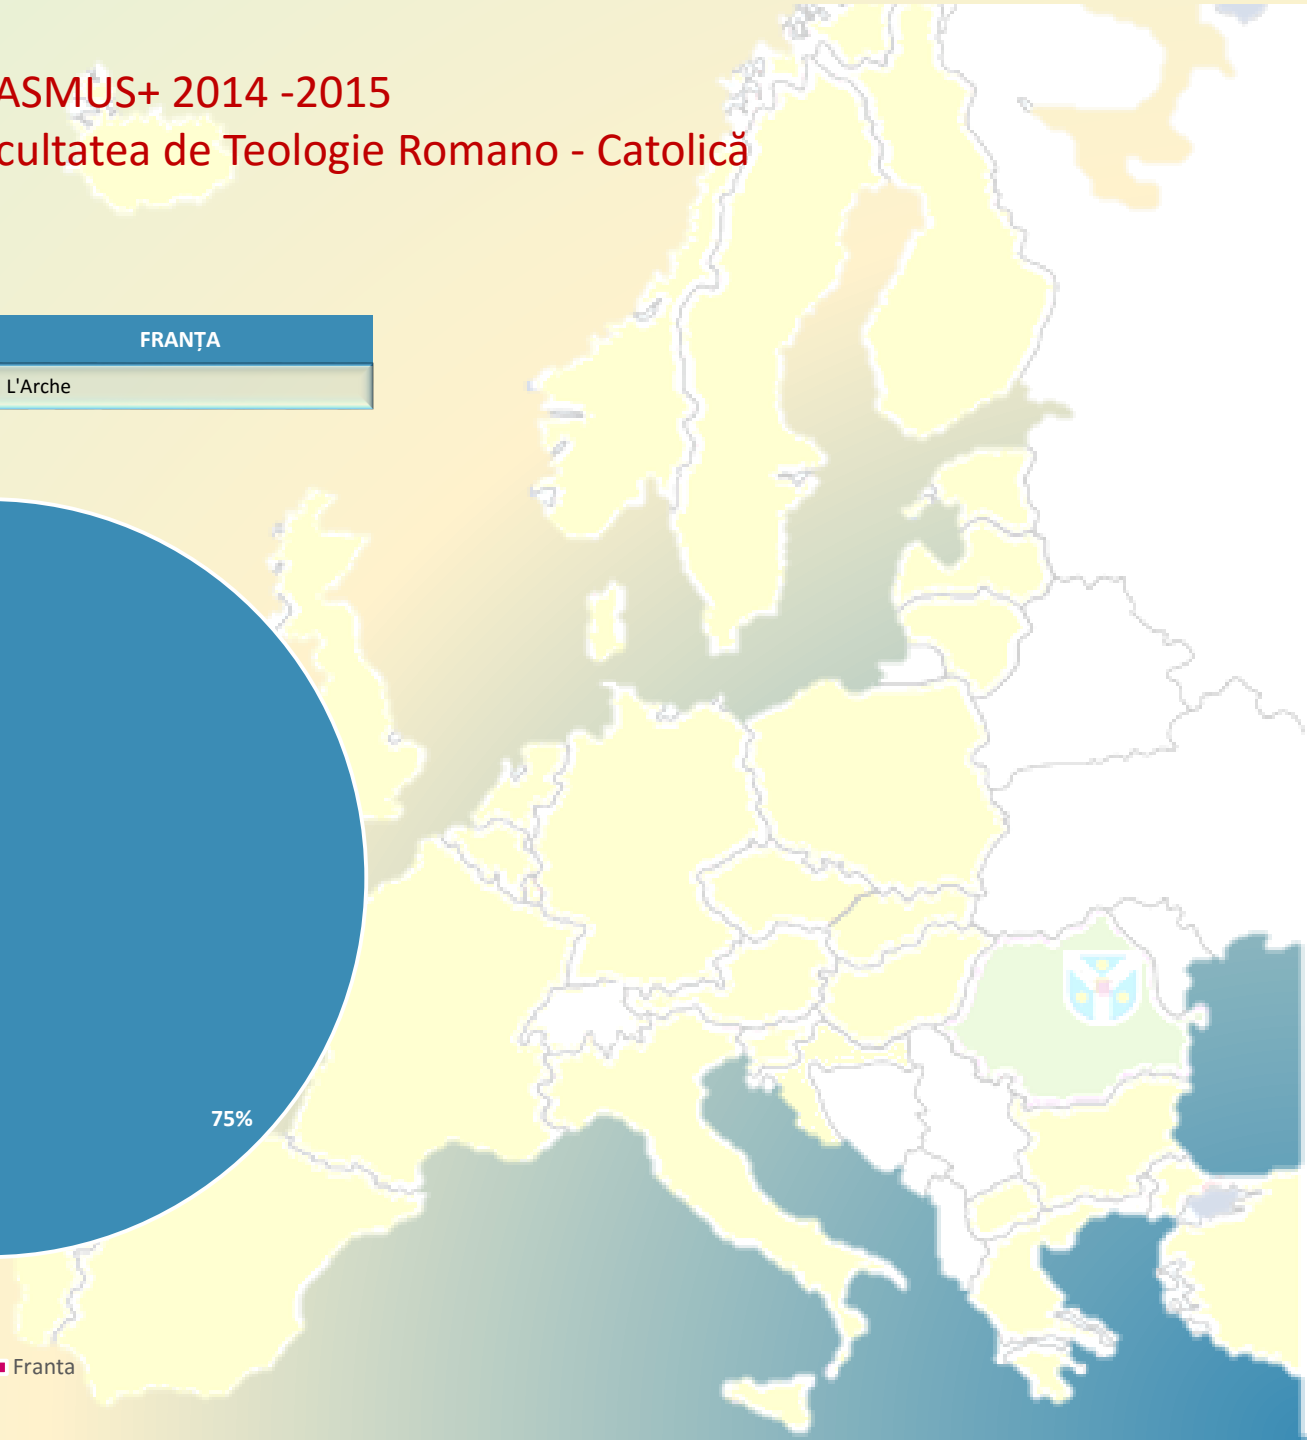

■ Italia ■ Franta