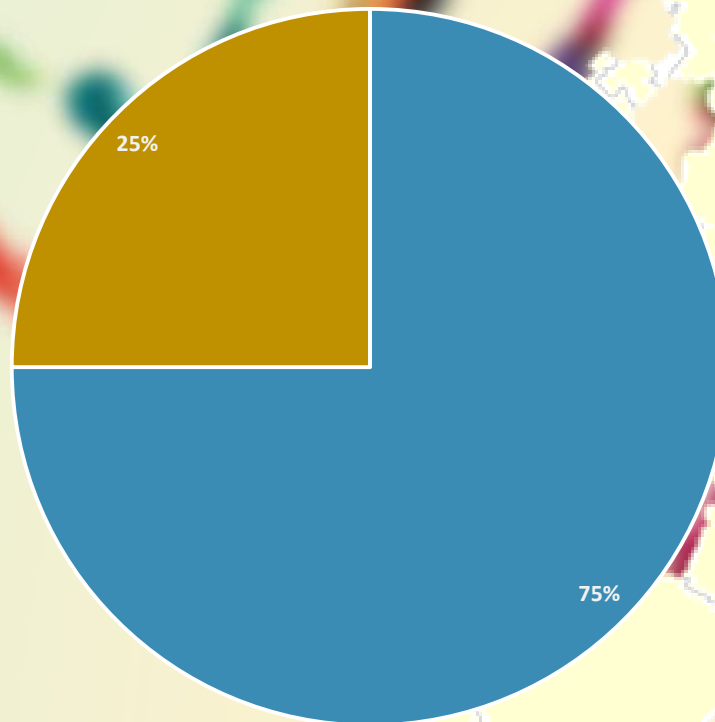

■ Rostock ■ Saarbrücken ■ Konstanz ■ Braunschweig

■ Danemarca ■ Franta ■ Germania ■ Grecia ■ Italia ■ Ungaria

STAGII DE PRACTICĂ ERASMUS+ 2014 -2015

Destinațiile pe țări ale studenților de la Centrul de Studii Europene

Portugalia
Instituto Superior Miguel Torga

STAGII DE PRACTICĂ ERASMUS+ 2014 -2015

Destinațiile pe țări ale studenților de la Facultatea de Drept

SPANIA	ITALIA	BELGIA	OLANDA	GRECIA	IRLANDA	POLONIA	TURCIA	GERMANIA
Sarbu Abogados Madrid Urrutia Abogados Lemat Abogados Law Firm	Studio Legale Avvocato Biagio Sicilia Studio Legale Minotti Studio Legale Francois Associazione Professionale Primaria din Venetia Studio Legale Avocat Nedea Carmen Madlen	Cabinetul de Avocatura Ruxandra Rata	Maastricht European Private Law Institute	Sea Power Shipping Enterprise Inc. Maritime Faros Marine S.A. Insurance	Trinity College Dublin	Kancelaria Radcy Prawnego I Adwokato M. Wronska T. Ardelli	ADMD/ Mavioglu & Alkan Law Office	Lawyer's Office "Johann Heinz"

STAGII DE PRACTICĂ ERASMUS+ 2014 -2015

Destinațiile pe țări ale studenților de la Facultatea de Educație Fizică și Sport

DANEMARCA	SPANIA
Viborg Handbold Klub	Alfredo Losada, Centro de Recuperacion Funcional Centro de Mayores Fundomar Benejales - Physiotherapy Rhabilitation