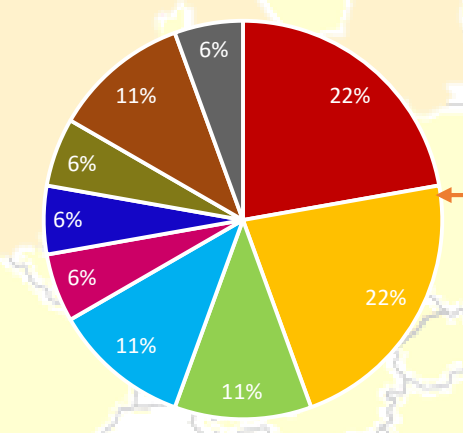

■ Spania ■ Danemarca

STAGII DE PRACTICĂ ERASMUS+ 2014 -2015

Destinațiile pe țări ale studenților de la Facultatea de Economie și Administrarea Afacerilor

STAGII DE PRACTICĂ ERASMUS+ 2014 -2015

Destinațiile pe țări ale studenților de la Facultatea de Filosofie și Științe Social Politice

Germania	Italia	Olanda	Portugalia	Spania
Iohannes Gutemberg University	Comune di Torino Istituto Associazione "Casa Famiglia Luigi Scrosoppi"	University of Rotterdam	ESN Aveiro University of A Coruna Arte Aurora Gabriela	Universidad Politecnica de Cartagena

□ Germania ■ Italia ■ Olanda ■ Portugalia ■ Spania

STAGII DE PRACTICĂ ERASMUS+ 2014 -2015

Destinațiile pe țări ale studenților de la Facultatea de Fizică

FRANȚA	UK	ITALIA	GERMANIA	SPANIA	GRECIA	PORTUGALIA	AUSTRIA	SLOVENIA	LITUANIA
Universite d'Angers Universite d'Aix Marseille Institut Européen des Membranes Universite Lille 1 Centre Hospitalier Belfort Montbeliard Universite Paris Sud Hopital La Musse University François Rabelais of Tours	University of Manchester University of York University of Southampton	Institute of Energetics and Interphases Casa Di Cura San Raffaele Portuense	Heinrich Heine University Technische Universitat Dresden	Universidad de Zaragoza	University of Patras	University of Lisbon	Leopold Franzens Univerität Innsbruck	National Institute of Chemistry	Universidad de Zaragoza

- Franta
- UK
- Italia
- Germania
- Spania
- Grecia
- Portugalia
- Austria
- Slovenia
- Lituania

- Angers
- Montpellier
- Lille
- Montbeliard
- Toulon
- Grenoble
- Marseille
- Paris
- Tours

STAGII DE PRACTICĂ ERASMUS+ 2014 -2015