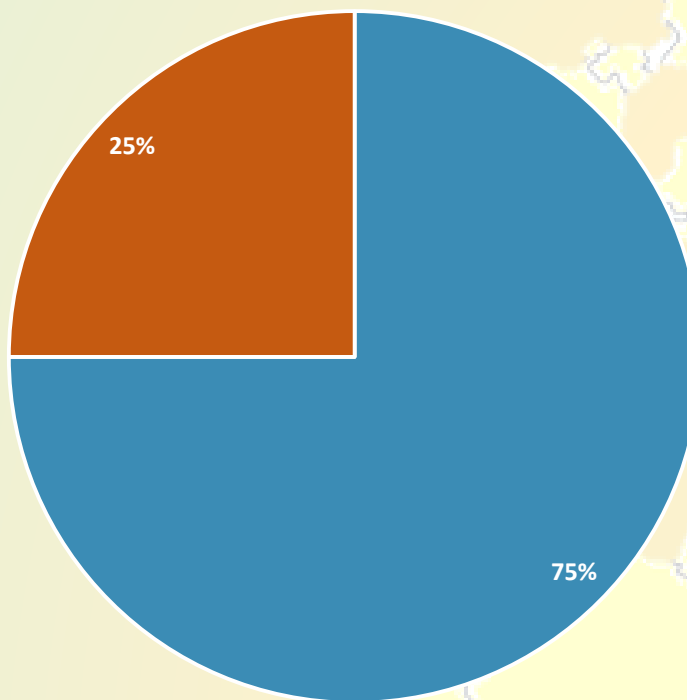

■ Spania ■ Italia