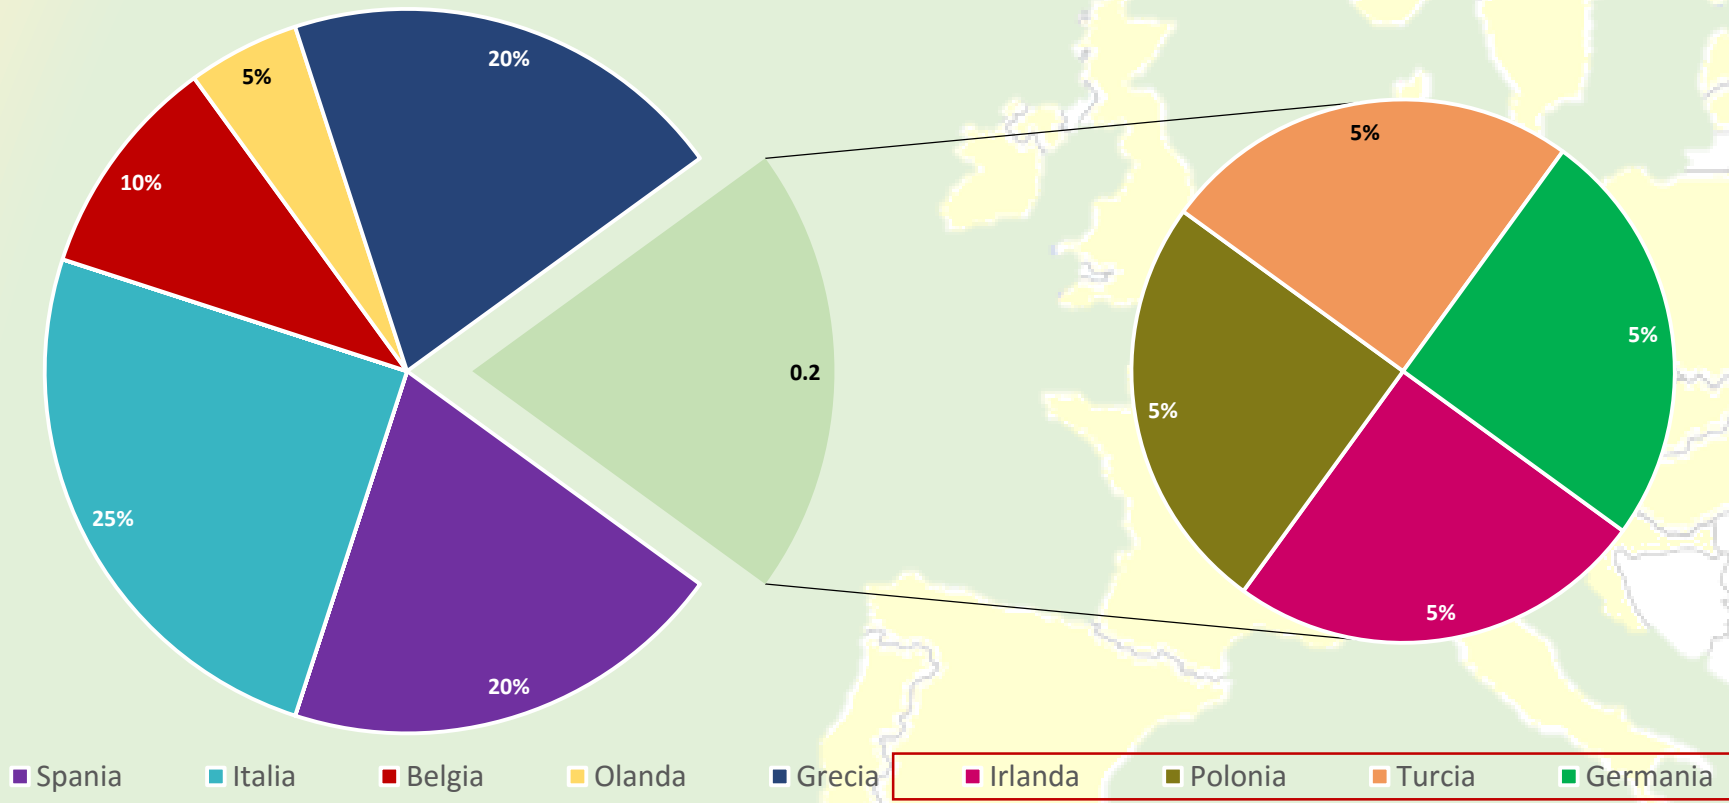

STAGII DE PRACTICĂ ERASMUS+ 2014 -2015

Statistici privind destinațiile pe țări ale studenților

STAGII DE PRACTICĂ ERASMUS+ 2014 -2015

Destinațiile pe țări ale studenților de la Facultatea de Biologie

Germania	Turcia	Belgia	Suedia	Franța	Cipru	UK
Universitat Konstanz University of Freiburg University Rostock	Nigde Universitesi	Universite Catholique de Louvain	Linkoping University	Institut Sophia Agrobiotech	Cyprus University of Technology	University of Oxford

■ Germania
 ■ Turcia
 ■ Belgia
 ■ Suedia
 ■ UK
 ■ Franta
 ■ Cipru

STAGII DE PRACTICĂ ERASMUS+ 2014 -2015

Destinațiile pe țări ale studenților de la Facultatea de Chimie

Danemarca	Franta	Germania	Grecia	Italia	Ungaria
University of Copenhagen	Universite d'Angers	University of Rostock University of Konstanz Saarland University Technical University of Braunschweig	Technological Educational Institute of Crete	University of Camerino	University of Pannonia

■ Rostock ■ Saarbrücken ■ Konstanz ■ Braunschweig

■ Danemarca ■ Franta ■ Germania ■ Grecia ■ Italia ■ Ungaria

STAGII DE PRACTICĂ ERASMUS+ 2014 -2015

Destinațiile pe țări ale studenților de la Centrul de Studii Europene

STAGII DE PRACTICĂ ERASMUS+ 2014 -2015

Destinațiile pe țări ale studenților de la Facultatea de Educație Fizică și Sport

DANEMARCA	SPANIA
Viborg Handbold Klub	Alfredo Losada, Centro de Recuperacion Funcional Centro de Mayores Fundomar Benejales - Physiotherapy Rhabilitation