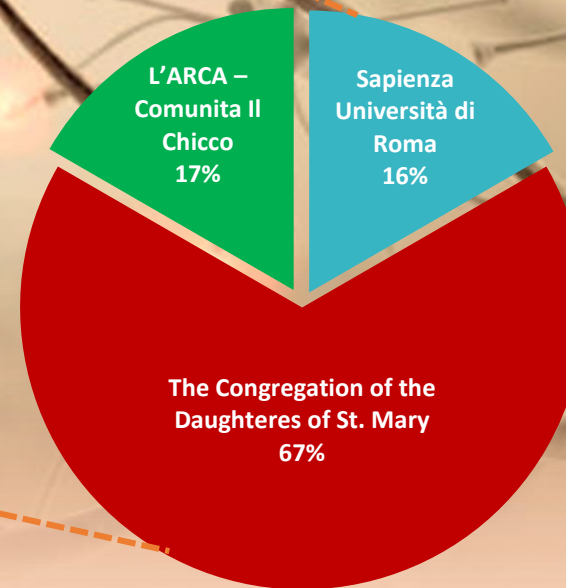

STAGII DE PRACTICĂ ERASMUS+ 2015 -2016

Destinațiile pe țări ale studenților de la Facultatea de Psihologie și Științele Educației

ITALIA	ISLANDA	SPANIA
L'ARCA –Comunita Il Chicco The Congregation of the Daughters of St. Mary Sapienza Università di Roma	Worldwide Friends/Veraldarvinir	DPOINGROUP