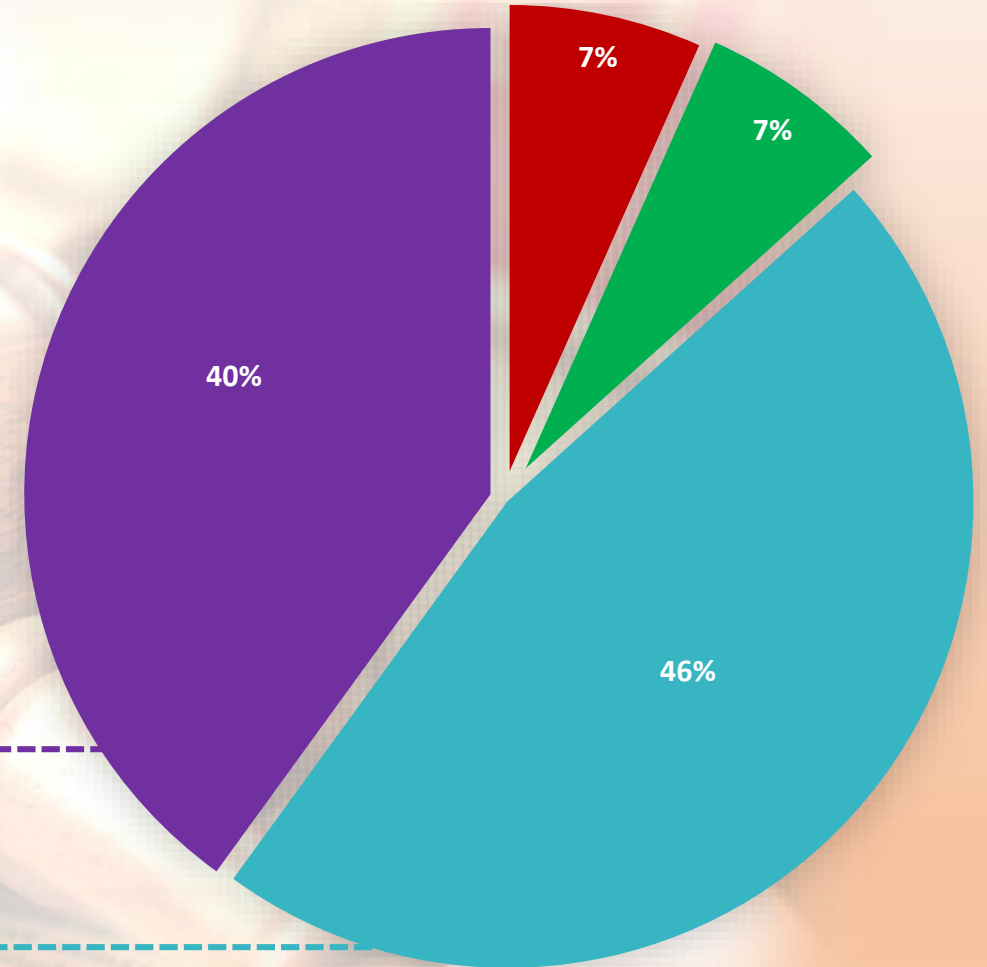

STAGII DE PRACTICĂ ERASMUS+ 2015 -2016

Destinațiile pe țări ale studenților de la Facultatea de Drept

SPANIA	ITALIA	BELGIA	GERMANIA
Gabriel Campos Prieto Abogado Sarbu Abogados Madrid Lemat Abogados	Studio Legale Avv. Silvia Pirrone Studio Legale Avocat Carmen Nedea Madlen Istituto di Ricerca sui Sistemi Giudiziari(IRSIG-CNR) Studio dell'Avvocato Gaetano Bragho Society Polish Service S.R.L.	Ruxandra Rata Law Office	Lawyer's Office "Johanna Heinz"

■ Belgia ■ Germania ■ Italia ■ Spania