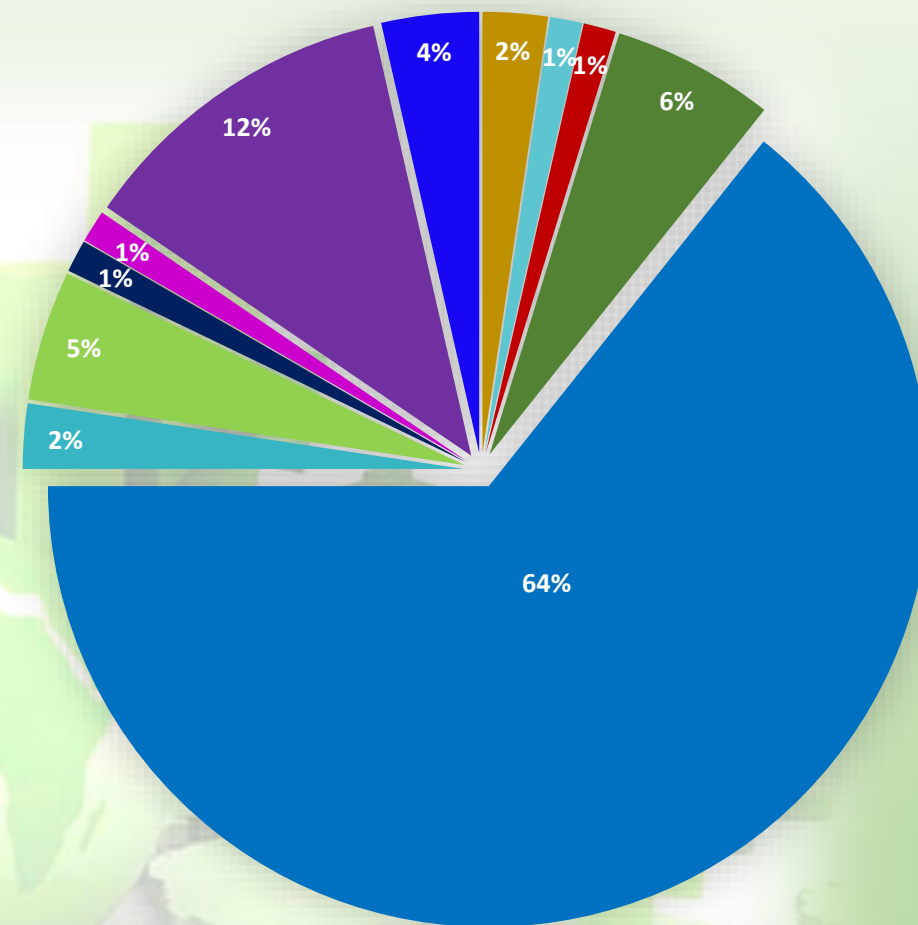

STAGII DE PRACTICĂ ERASMUS+ 2015 -2016

Destinațiile pe țări ale studenților de la Facultatea de Economie și Administrarea Afacerilor

Belgia	Danemarca	Franta	Germania
Debrabouw coLanguage & OptimalNachhilfe GbR	J.C. Three Sixty Monex	Construction Moderne	Eland-gut-Hotel Seeblick Knuth Werkzeugmasc Hinen GmbH coLanguage & OptimalNachhilfe GbR rasmus - Initiative TU Dresden e.V

Grecia	Irlanda	Italia	Polonia
Hotels	Computer Clinic Dunshaughlin Tidy Towns Group	Giuli Immobiliare S.R.L Universita degli Studi di Foggia Society Polish Service S.R.L.	University of Lodz

Portugalia	Spania	Turcia
University of Coimbra	Iriarte School of Tourism Management (Universidad de la Laguna) Enterprise Espana S.A. Excellence Consulting Groul S. L. Hotel Costa Calero Iriarte School of Tourism Management (Universidad de la Laguna) SFIE Students for Innovative Education VZW Centro Europeo pro Asesoramiento y negocios, scp	Istanbul Aydin University