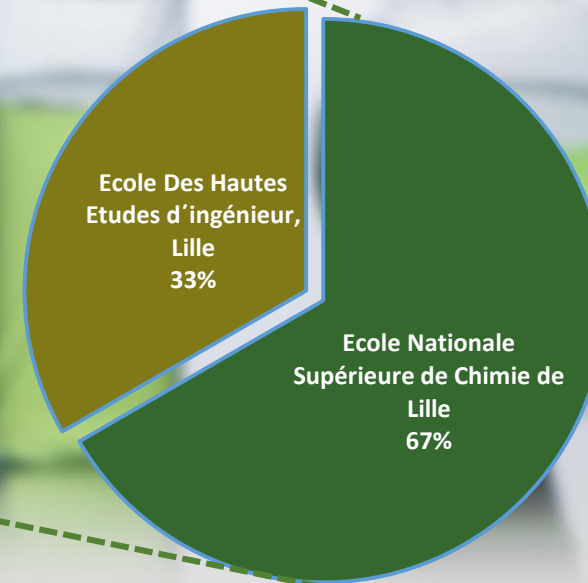

STAGII DE PRACTICĂ ERASMUS+ 2015 -2016

Destinațiile pe țări ale studenților de la Facultatea de Chimie

Franta	Ungaria
Ecole Nationale Supérieure de Chimie de Lille Ecole Des Hautes Etudes d'ingénieur, Lille	University of Pannonia