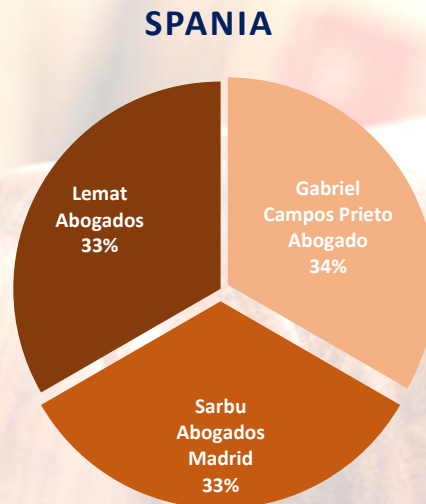

STAGII DE PRACTICĂ ERASMUS+ 2015 -2016

Destinațiile pe țări ale studenților de la Facultatea de Drept

SPANIA	ITALIA	BELGIA	GERMANIA
Gabriel Campos Prieto Abogado Sarbu Abogados Madrid Lemat Abogados	Studio Legale Avv. Silvia Pirrone Studio Legale Avocat Carmen Nedea Madlen Istituto di Ricerca sui Sistemi Giudiziari(IRSIG-CNR) Studio dell'Avvocato Gaetano Bragho Society Polish Service S.R.L.	Ruxandra Rata Law Office	Lawyer's Office "Johanna Heinz"

■ Belgia ■ Germania ■ Italia ■ Spania