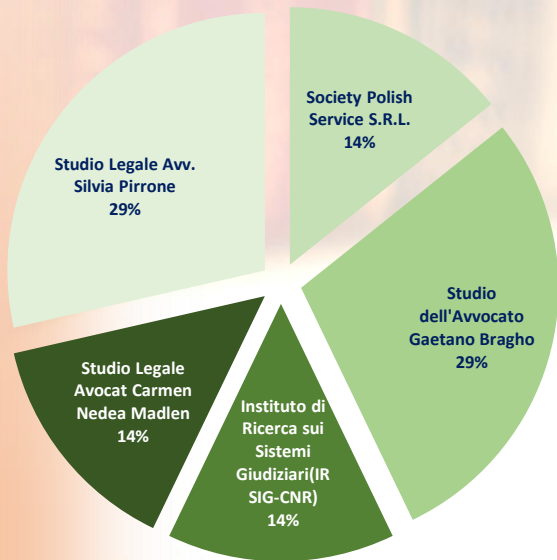

STAGII DE PRACTICĂ ERASMUS+ 2015 -2016

Destinațiile pe țări ale studenților de la Facultatea de Drept

SPANIA	ITALIA	BELGIA	GERMANIA
Gabriel Campos Prieto Abogado Sarbu Abogados Madrid Lemat Abogados	Studio Legale Avv. Silvia Pirrone Studio Legale Avocat Carmen Nedea Madlen Istituto di Ricerca sui Sistemi Giudiziari(IRSIG-CNR) Studio dell'Avvocato Gaetano Bragho Society Polish Service S.R.L.	Ruxandra Rata Law Office	Lawyer's Office "Johanna Heinz"

■ Belgia ■ Germania ■ Italia ■ Spania