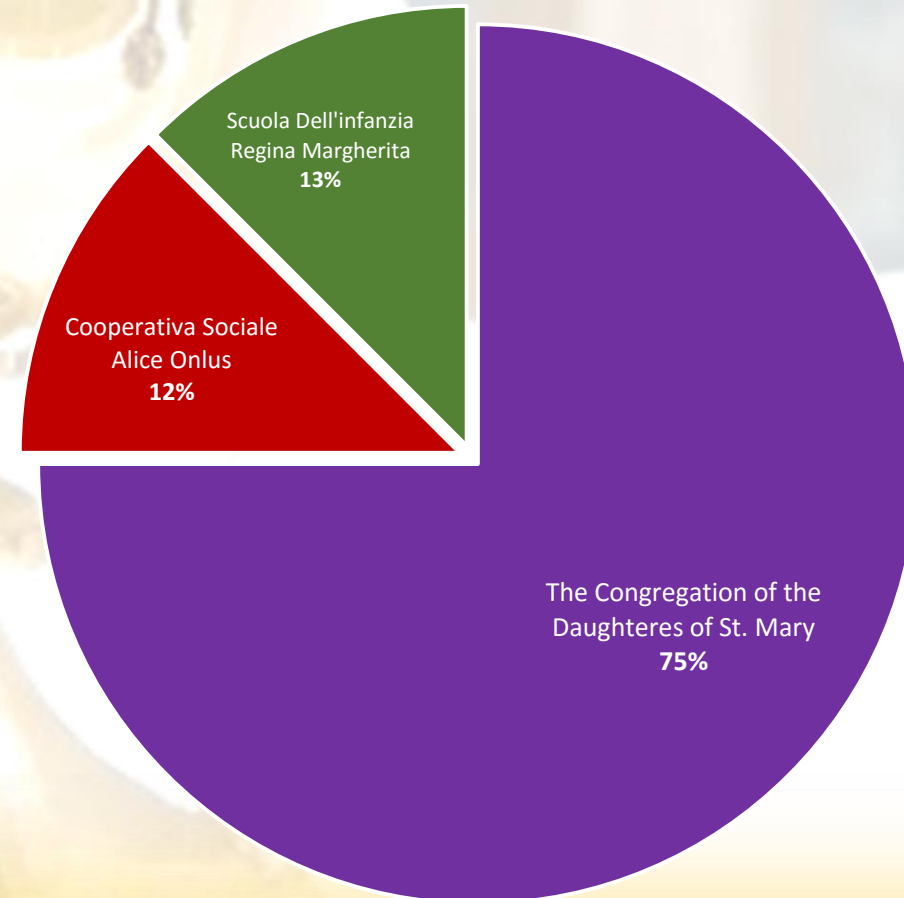

STAGII DE PRACTICĂ ERASMUS+ 2015 -2016

Destinațiile pe țări ale studenților de la Facultatea de Teologie Romano - Catolică

ITALIA
The Congregation of the daughters of St. Mary of divine Providence Scuola Dell'infanzia Regina Margherita Cooperativa Sociale Alice Onlus